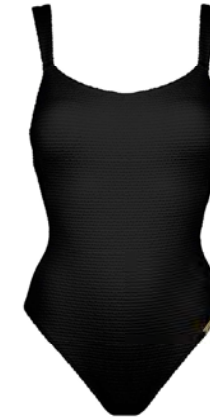

Style: 8332
Size: B 36 - 44
C 36 - 44
D 36 - 44